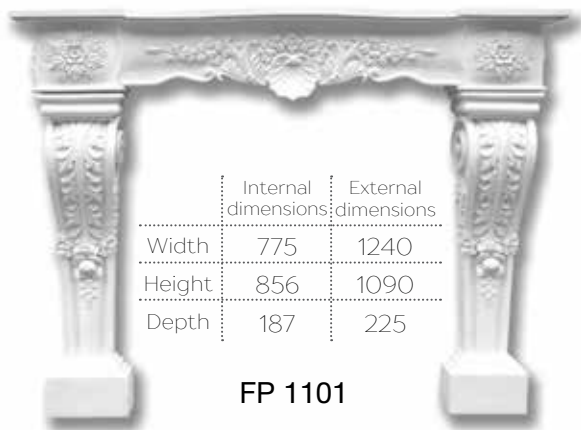

149x108x69mm

**B 210**

162x120x77mm

**B 219**

200x138x65mm

**B 217**

213x136x84mm

**B 211**

**B 216**

312x136x137mm

**B 227**

390x125x70mm

**B 230**

450x150x110mm

Size (Height x Width x Depth)

**W 137**  
 1500x225x165mm

**B 218**  
 242x156x120mm

**B 218**  
 242x156x120mm

	Internal dimensions	External dimensions
Width	775	1240
Height	856	1090
Depth	187	225

**FP 1101**

	Internal dimensions	External dimensions
Width	760	1280
Height	858	1140
Depth	212	240