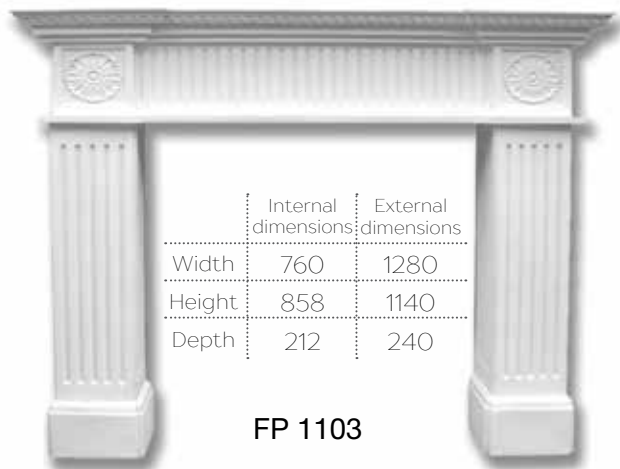

**B 216**

312x136x137mm

**B 227**

390x125x70mm

**B 230**

450x150x110mm

Size (Height x Width x Depth)

**W 137**  
 1500x225x165mm

**B 218**  
 242x156x120mm

**B 218**  
 242x156x120mm

	Internal dimensions	External dimensions
Width	775	1240
Height	856	1090
Depth	187	225

**FP 1101**

	Internal dimensions	External dimensions
Width	760	1280
Height	858	1140
Depth	212	240